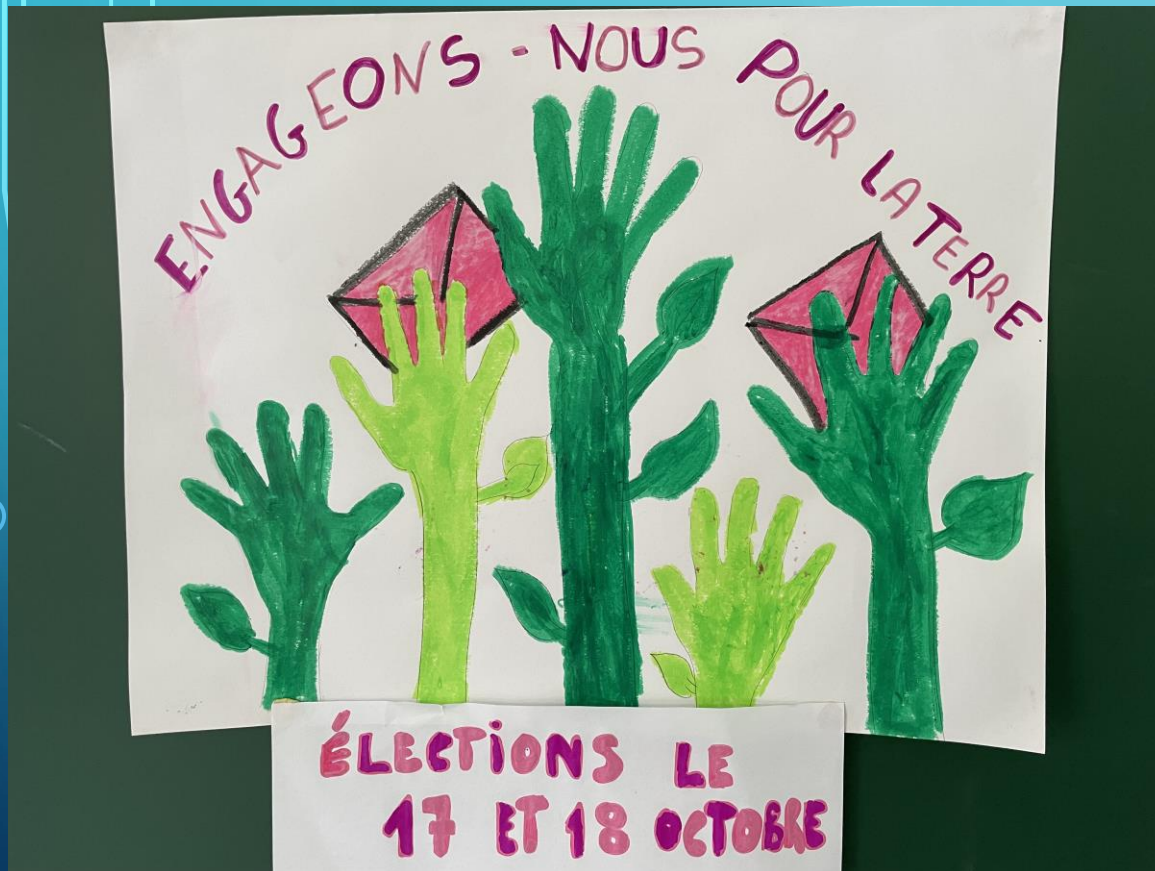

LABELLISATION DE TERRITOIRE NIVEAU 2 DES ÉTABLISSEMENTS REP D'ALFORTVILLE

- LES COLLÈGES REP PAUL LANGEVIN ET LÉON BLUM : NIVEAU 2
- L'ÉLÉMENTAIRE LAPIERRE : NIVEAU 2
- L'ÉLÉMENTAIRE MONTAIGNE ET LES MATERNELLES LACORE MOREAU, FRANCESCHI, KERGOMARD ET LOUISE MICHEL : NIVEAU 1

LES COMITÉS TECHNIQUES E3D

OPÉRATION NETTOYONS LA NATURE

Dans le cadre de l'opération :
"Nettoyons la nature"
Les élèves ont ramassé :

- 12 kg de plastique
- 3 kg de papier
- 5 kg de verre
- 20 kg de bois
- 3 kg de métal
- 11 kg de tout venant

LA COURSE CONTRE LA FAIM: UNE ACTION SOLIDAIRE

LA GRANDE LESSIVE: MARS 2023

L'IMPLICATION DES ÉLÈVES DE SEGPA

LES JARDINS PÉDAGOGIQUES

L'AIDE DES PARTENAIRES

NOTE 9
HD CAMERA

TON MÉMO DU TRI

Aujourd'hui, tous les emballages se trient !