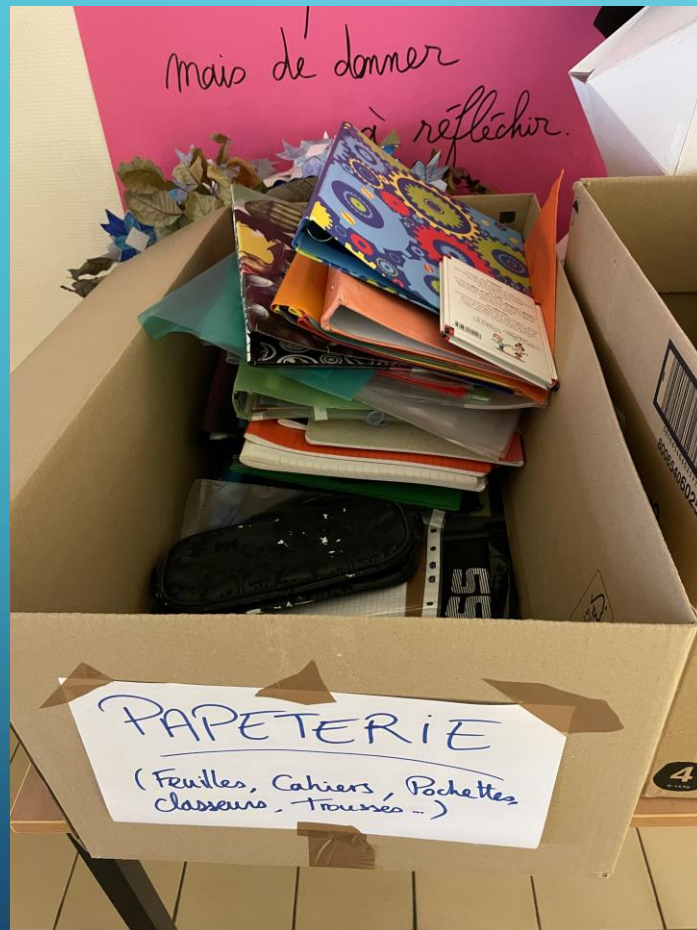

DES COLLECTES SOLIDAIRES

Spéciale GRAND FROID *La collecte solidaire*

De **mardi 17 au vendredi 20 janvier**, nous collectons :

Vêtements chauds : Manteaux, Vestes, Gilets, Pulls, Echarpes, Bonnets, Gants

Fournitures scolaires : cahiers avec de nombreuses pages vides encore, classeurs, pochettes, feuilles, stylos, etc.

Pour des raisons évidentes d'hygiène et de santé, je donne :

- si les vêtements sont lavés et dans un état acceptable

Je ne donne pas :

- si j'ai des problèmes de nuisibles à la maison (cafards, puces, punaises...)

Une action
ÉCOLOGIQUE
ÉCONOMIQUE
ET SOLIDAIRE !

POINTS DE COLLECTE :
VIE SCOLAIRE
SALLE DES PROFESSEURS

Une initiative Ecodélégués & Ecofriendlys du collège Paul Langevin Afortville