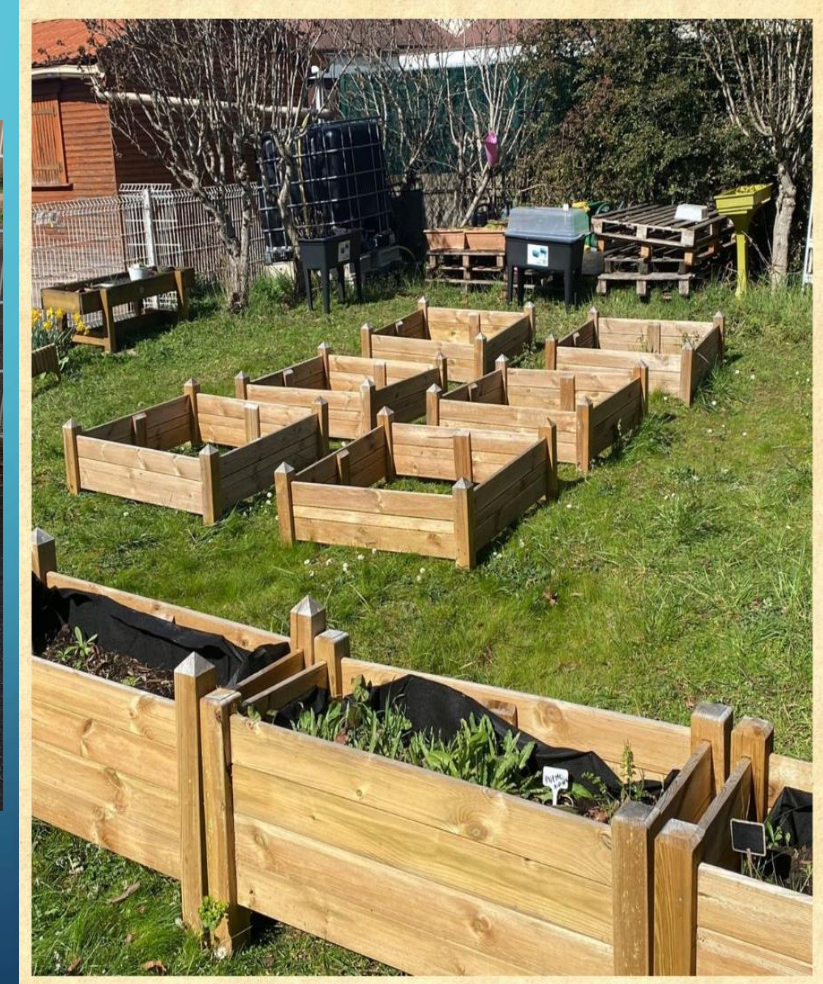

LES COMITÉS TECHNIQUES E3D

OPÉRATION NETTOYONS LA NATURE

Dans le cadre de l'opération :
"Nettoyons la nature"
Les élèves ont ramassé :

- 12 kg de plastique
- 3 kg de papier
- 5 kg de verre
- 20 kg de bois
- 3 kg de métal
- 11 kg de tout venant

LA COURSE CONTRE LA FAIM: UNE ACTION SOLIDAIRE

LA GRANDE LESSIVE: MARS 2023

L'IMPLICATION DES ÉLÈVES DE SEGPA

LES JARDINS PÉDAGOGIQUES

L'AIDE DES PARTENAIRES

NOTE 9
HD CAMERA

TON MÉMO DU TRI

Aujourd'hui, tous les emballages se trient !